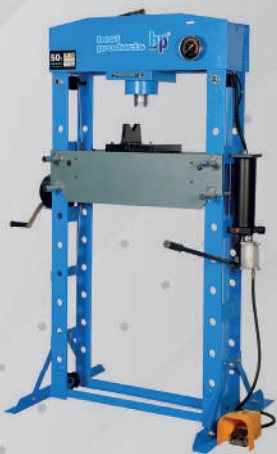

Dostawa i montaż płatne oddzielnie.

11 100 zł netto

Cena specjalna dla ProfiAuto Serwis

11 300 zł netto

Prasa hydrauliczna 50T BESTPRO PPH500

Prefiks: **BPR**
Indeks: **CR-008-0035**

Towar zamawiany pod klienta.