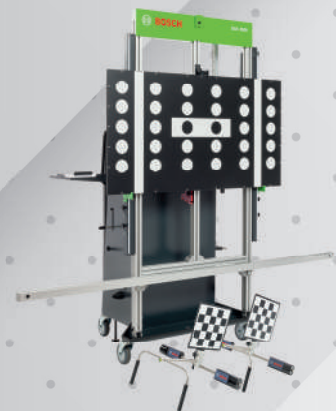

8 400 zł netto

Cena specjalna dla ProfiAuto Serwis

8 600 zł netto

DAS 3000 urządzenie do kalibracji

Prefiks: **BUD**
Indeks: **0684300109**

Towar zamawiany pod klienta.

37 800 zł netto

Cena specjalna dla ProfiAuto Serwis