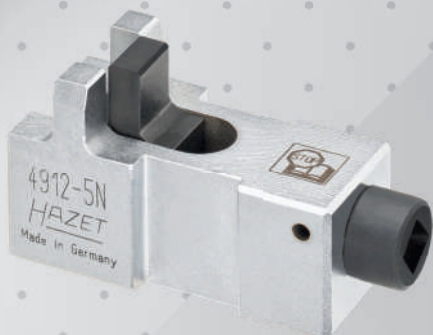

Rozpierak uniwersalny mechaniczny

Prefiks: **HZT**
Indeks: **4912-5N**

214 zł netto

Cena specjalna dla ProfiAuto Serwis

224 zł netto