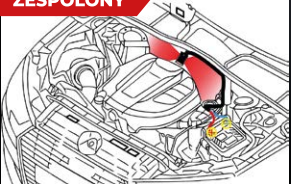

RACINGline CZARNY/CZERWONY wózek warsztatowy z 7 szufladami i zestawem narzędzi Premium,

215 części

Prefiks: **KST**
Indeks: **826.7215**

KSTOOLS

2 950 netto

2 900 netto

Cena specjalna dla ProfiAuto Serwis

Zestaw kluczy nasadowych, 255 szt.

Prefiks: **KST**
Indeks: **917.0255**

KSTOOLS

460 netto

470 netto

Cena specjalna dla ProfiAuto Serwis

Zestaw adapterów dyszy odpowietrzających do odpowietrzania hamulców, 17 szt.

Prefiks: **KST**
Indeks: **160.0815**

KSTOOLS

435 netto

445 netto

Cena specjalna dla ProfiAuto Serwis

Narzędzie do rozpierania otworu zaciskowego

Prefiks: **KST**
Indeks: **700.5662**

KSTOOLS

155 netto

145 netto

Cena specjalna dla ProfiAuto Serwis

ANTYKUNA.PL

STRONG

Pojedynczy
EAN: 5906874854013

Pojedyncza ochrona komory silnika w wersji STRONG. Skuteczna ochrona przed kunami, myszami i szczurami.

Zespólny
EAN: 5906874854181

Dwustronna ochrona komory silnika w wersji STRONG. Skuteczna ochrona przed kunami, myszami i szczurami.

Pojedynczy
EAN: 5906874854976

Pojedyncza ochrona komory silnika w wersji ON/OFF do odstraszenia kun. Urządzenie automatycznie wyłącza się podczas jazdy samochodem.

Zespólny
EAN: 5906874854983

Dwustronna ochrona komory silnika w wersji ON/OFF. Urządzenie automatycznie wyłącza się podczas jazdy samochodem.

HYDRYDA

Podwójny
EAN: 5906874854716

Podwójna ochrona komory silnika w wersji HYBRYDA. Odstraszacz na kuny do samochodów hybrydowych z niskim poborem prądu.

Zalecany montaż odstraszaczy

*Grafiki przedstawiały zalecany i poglądowy sposób montażu oraz działanie odstraszacza. Nie jest to dokładny schemat dla każdej komory silnika – każda z nich jest indywidualna i może wymagać innego umiejscowienia urządzenia.

POJEDYNCZY

ZESPOLONY

PODWÓJNY