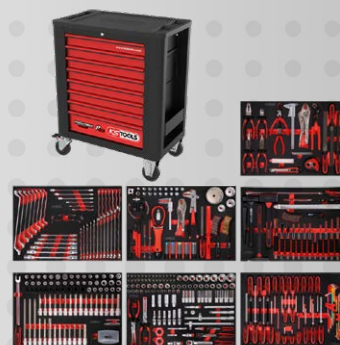

1 850 netto

Cena specjalna dla ProfiAuto Serwis

Wózek narzędziowy 397 narzędzi, 7 szuflad

Prefiks: KST
Indeks: 815.7397

Towar pod zamówienie.

9 700 netto

9 500 netto

Cena specjalna dla ProfiAuto Serwis