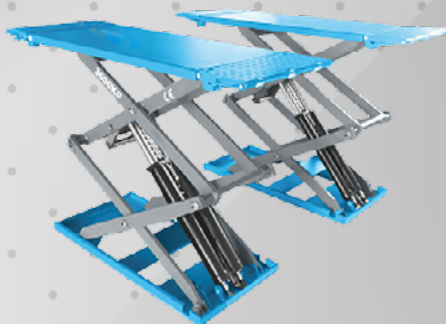

Podnośnik nożycowy podprogowy BESTLIFT N30WP

Prefiks: BPR

Indeks:
CR-001-0018

Dostawa płatna dodatkowo.

11 519 zł netto

11 289 zł netto

Cena specjalna dla ProfiAuto Serwis

best
products bp

Urządzenie do kalibracji DAS 3000

Prefiks: BUD

Indeks: 0684300109

Dostawa i uruchomienie w cenie urządzenia.

BOSCH

42 779 zł netto

41 849 zł netto

Cena specjalna dla ProfiAuto Serwis